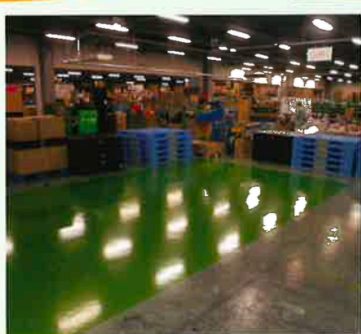

超耐久ラインテープ

導線の誘導に!

いつまでもピカピカ! スーパーラインテープ

いろいろな用途に
全7 COLOR

表面を
特殊コーティング
傷がつきにくい!
抗菌加工済み
汚れ落としが容易

建築基準法
不燃材認定合格商品
熱や薬品に強い!

長く使える
= 経済的

リサイクル
PET 基材を使用
剥がしたあとは焼却
処理が可能

ミラーフィルム

割れない鏡!

貼る鏡! 超耐久・抗菌ミラーフィルム&製品

高品質なアルミ蒸着技術と特殊な表面コーティングで
開発した、どこにでも貼れる安全な鏡です。

- ■病院・学校・老健などの浴室・トイレに
- ■スポーツ施設や店舗のディスプレイ材として
- ■家具から携帯電話・手帳などの小物まで

割れないので
安心して使用できます

屋内用サインシート

安全の目印に!

安全歩行帯は
塗るから貼るへ!

ご質問・お問い合わせは
営業担当者までお気軽に
お電話ください!

新江州株式会社 エコマテリアル事業ユニット
〒529-1610 滋賀県蒲生郡日野町奥之池 692-3
TEL:0748-53-3504 FAX:0748-36-1622