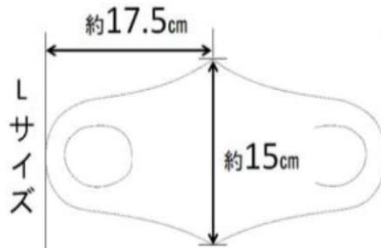

洗って繰り返し使える

新江州かわら版 Vol.40-1

新仕様

冷感立体マスク

THREE-DIMENSIONAL MASK

- ▶ひんやり接触冷感
- ▶立体縫製で息がしやすい
- ▶ちぎれにくいナイロンタイプ

商品サイズ

旧タイプ(N-

ホワイト
ブラック
グレー
3色

- ★多くのご希望を頂きました、少し小さめのMサイズを新たに展開します。
- ★レギュラーサイズは、中央部分の長さを2cm長くししっかりと顔を覆うことが可能となりました。

形状

旧タイプ

新タイプ

(サンプルカラー：グレー)

着用時のズレを抑える為、上下対照に近い扇型へ形状を変更させていただきます。

8月末入荷予定