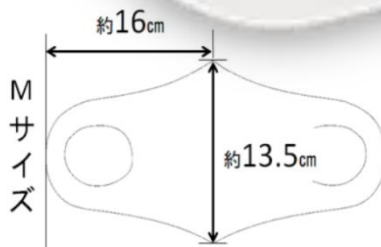

洗って繰り返し使える

新江州かわら版 Vol.40-1

新仕様

冷感立体マスク

THREE-DIMENSIONAL MASK

- ▶ひんやり接触冷感
- ▶立体縫製で息がしやすい
- ▶ちぎれにくいナイロンタイプ

商品サイズ

旧タイプ(N-

ホワイト
ブラック
グレー
3色

- ★多くのご希望を頂きました、少し小さめのMサイズを新たに展開します。
- ★レギュラーサイズは、中央部分の長さを2cm長くししっかりと顔を覆うことが可能となりました。

形状

旧タイプ

新タイプ

(サンプルカラー：グレー)

着用時のズレを抑える為、上下対照に近い扇型へ形状を変更させていただきます。

8月末入荷予定