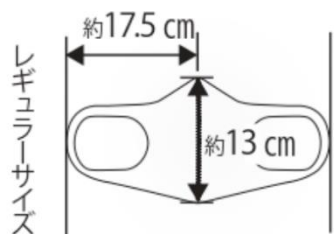

洗って繰り返し使える

新江州かわら版 Vol.40-1

新仕様

冷感立体マスク

THREE-DIMENSIONAL MASK

- ▶ひんやり接触冷感
- ▶立体縫製で息がしやすい
- ▶ちぎれにくいナイロンタイプ

商品サイズ

旧タイプ(N-

ホワイト
ブラック
グレー
3色

- ★多くのご希望を頂きました、少し小さめのMサイズを新たに展開します。
- ★レギュラーサイズは、中央部分の長さを2cm長くししっかりと顔を覆うことが可能となりました。

形状

旧タイプ

新タイプ

(サンプルカラー：グレー)

着用時のズレを抑える為、上下対照に近い扇型へ形状を変更させていただきます。

8月末入荷予定