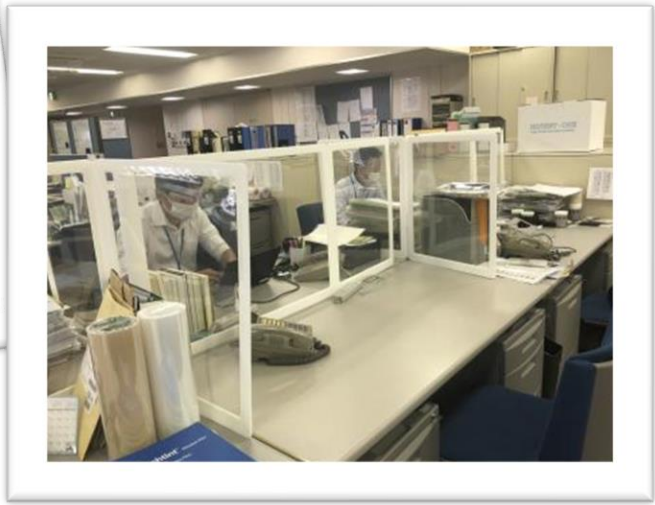

オフィスや学校で!!

飛沫対策

卓上 シールド

ビジネス
シーンで

これからの「学び」や「経済活動」に
人と人の触れ合いを大事にしたい。

そんな思いから、安心感を得られる持ち運び可能な
「飛沫対策パーテーション」を開発致しました。

学校や
塾で

POINT① コの字で安定 横方向も安心！

POINT② 高透明だから ストレスなく使える！

POINT③ 折り畳んで 省スペース！

担当窓口：足達

問い合わせ
ecohino01@shingoshu.co.jp

透明フィルムを
アルコール等で拭き取り可能

広げるだけで簡単設置

コの字形状とL字形状を組み合わせて設置

透明感があり対面でのコミュニケーションも可能