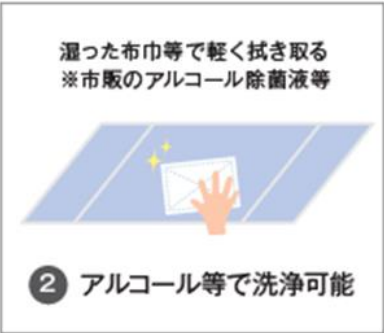

◆ 組立て方法

◆ 洗浄方法

(注意事項)
※フィルム及び、フレームはキズや汚れで変色する場合がございます。
※組立て・洗浄等の作業時、収納・取りだしの際はフィルムの端面や角で怪我をする恐れがございますので、充分ご注意の上、取り扱いをお願い致します。

新江州株式会社 エコマテリアル事業ユニット
〒529-1610 滋賀県蒲生郡日野町奥之池692-3
TEL : 0748-53-3504 FAX : 0748-36-1622

ご質問・お問い合わせは
営業担当者までお気軽に
お電話ください！