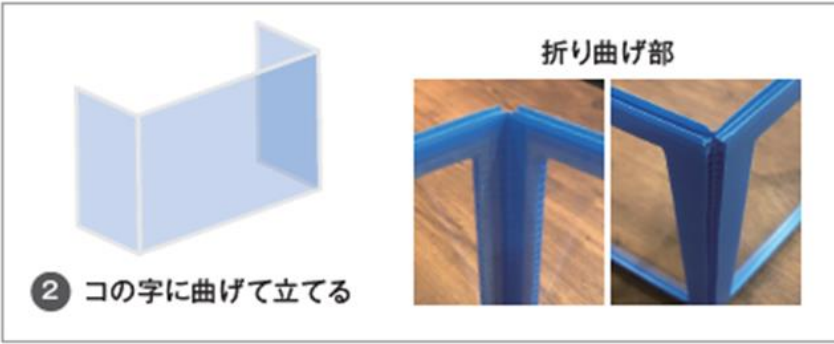

◆ 組立て方法

◆ 洗浄方法

(注意事項)
※フィルム及び、フレームはキズや汚れで変色する場合がございます。
※組立て・洗浄等の作業時、収納・取りだしの際はフィルムの端面や角で怪我をする恐れがございますので、充分ご注意の上、取り扱いをお願い致します。

新江州株式会社 エコマテリアル事業ユニット
〒529-1610 滋賀県蒲生郡日野町奥之池692-3
TEL : 0748-53-3504 FAX : 0748-36-1622

ご質問・お問い合わせは
営業担当者までお気軽に
お電話ください！