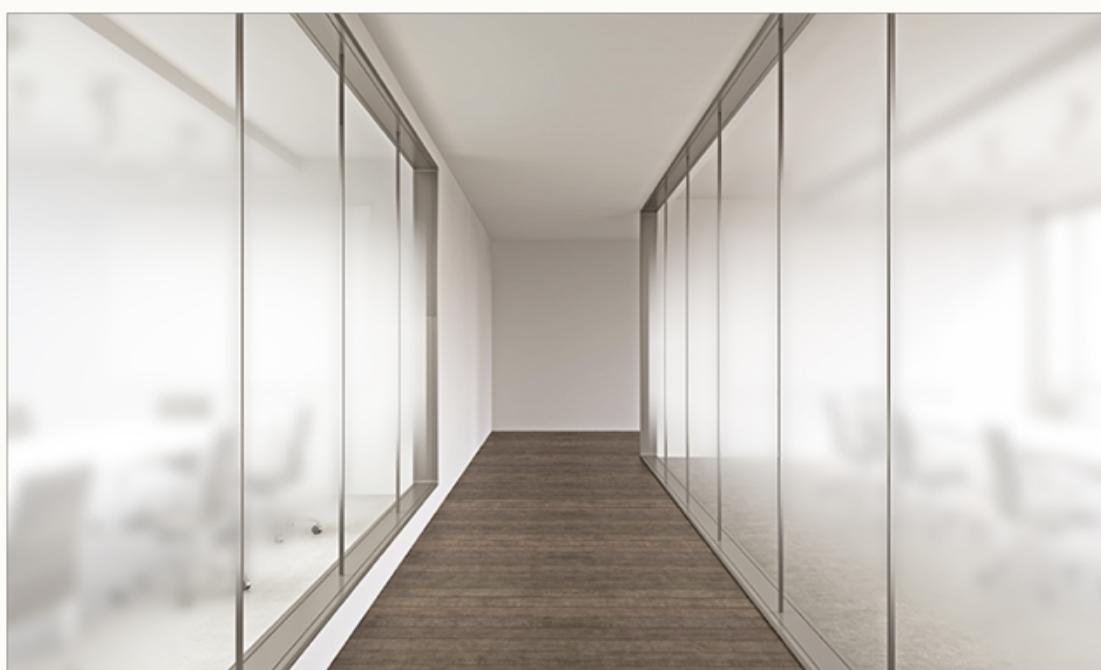

|| LUMIERED magazine vol.2 ||

いつもご購入いただきありがとうございます。

気温も上がり、少しずつ春を感じられる日も増えてきました。
新年度を目前に控え、オフィスの移転や改装を計画されている会社さんも多いのではないのでしょうか？

今回はオフィスにぴったりの LOP-G シリーズから、特に人気のある **LOP-G 01B** (白グラデーション) と **LOP-G 15B** (フロストグラデーション) をご紹介します！

LOP-G 01B

定番の白グラデーションです。
特徴は何と言ってもなめらかなグラデーション！
消えがかりが美しく、シンプルながら上品な空間を演出できます。
シームレスに貼っていただけるのも、より綺麗に見えるポイントです。

LOP-G 15B

No.1！と言っても過言ではないくらい、人気のあるカラーです。
すりガラスの様な見え方で、周りの雰囲気になんか馴染んでくれます。
もちろん、美しいグラデーションも健在です。

＼＼ サンプルをご用意しています！ ／／

グラデーションの見え方がわかる小巻のサンプルを無償でご提供しております。
こちらの [お問合せフォーム](#)にて、お問合せ項目「ガラス用フィルム」を選択の上
お問い合わせ内容に、ご希望の品番をご記入ください。
(※1品番につき2本までとさせていただきます。)

【LOP-G シリーズ 各種詳細】

- ・参考設計上代価格：¥15,000/平米 (材料費のみ)
- ・飛散防止機能付き / 不燃認定品
- ・規格サイズ：W1200mm (W1500mm) ×H2100mm
→ **H5000mm までフィルムの高さをカスタム可能**です。