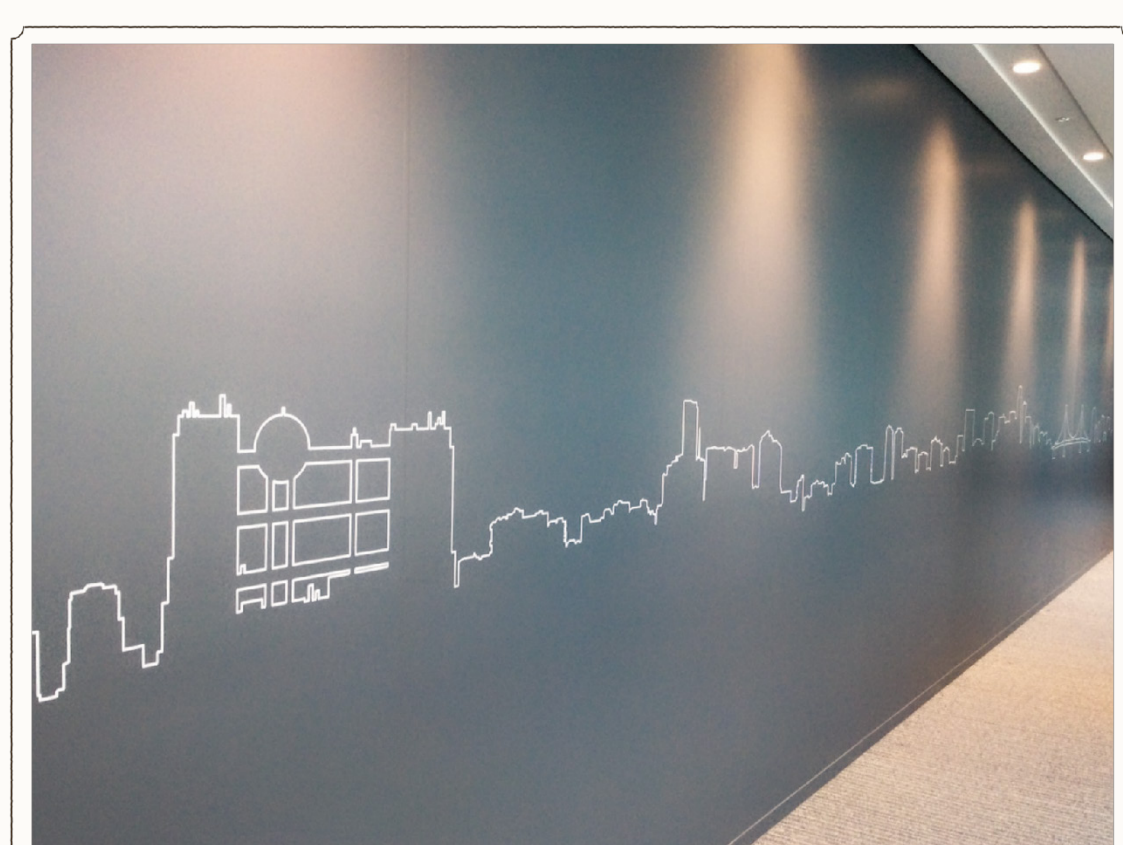

白の濃淡の重なりが印象的なレイアウト  
こちらのガラスフィルムは**両面貼り**でデザインされています  
通路側と部屋内側で少しずつ柄を変えてデザインすることで  
より奥行きが感じられる、華やかなパーティションに仕上がりました

[Cmiシリーズ ガラスフィルムについてはこちら](#)

＼ コミュニケーションが生まれるユニークな塩ビシート ／

塩ビシートの方は、シンプルな街並みのグラフィック  
ラインをよく見ると東京にある名所が描かれているんです！  
シートの場合も実際の建物と方角を合わせて施工されています  
お客様との会話のきっかけになる工夫が詰まったグラフィックです