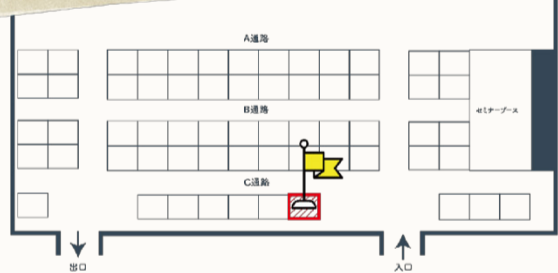

出展ブースの場所はここ！

Point

ブースNO. C-24

LUMIERED展示ブース場所は入口入ってすぐ左！

ご来場の際は、ぜひお立ち寄りください。

今年は当社ブースにお立ち寄り頂いた方にノベルティをご用意しております！数に限りがあり、無くなり次第配布終了になります。ご了承ください。

BAMBOO EXPO 出展記念