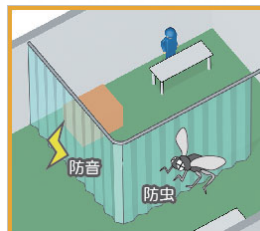

ビニールカーテンを使った防寒対策の実例

【case1】ビニールアコーディオン

空調管理の問題に
保温・保冷対策に効果的。
収納もスッキリ高品質間仕切り。
外気を遮断することで空調効果を高め、
省エネ・節電につながります。

主な用途 工場、倉庫、配送センター、
畜舎等の間仕切り、食品工場、
生鮮市場等の開口部、防音対策

【case2】スリップドアシート

移動の多い開口部に
通りぬけ自在なドアシート。
開口部のエネルギーロスを抑えます。
フォークリフトでも降りることなく
通過できます。

主な用途 工場、倉庫、配送センター、
食品工場、生鮮市場等の開口部

【case3】ビニールカーテン

低コストで防虫・防音
低コストなのに豊富な性能をあわせ持つ、
簡単設置カーテン。
レールとシートを取り付けるだけの低コスト。

主な用途 工場、倉庫、配送センター、
畜舎等の間仕切り、食品工場、
生鮮市場等の開口部、防音対策

【case4】間仕切りブース

広範囲の施工が必要な場合
短期設営でローコスト、スペースの
有効活用に効果的です。
清浄度クラスをお選び可能
(クラス10,000~100,000)、
アルミフレームで優れた意匠性、
全てオーダーメイドで製作します。