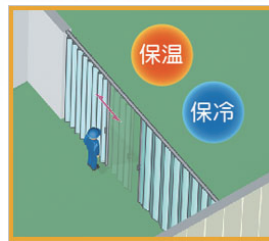

ビニールカーテンを使った防寒対策の実例

【case1】ビニールアコーディオン

空調管理の問題に
保温・保冷対策に効果的。
収納もスッキリ高品質間仕切り。
外気を遮断することで空調効果を高め、
省エネ・節電につながります。

主な用途 工場、倉庫、配送センター、
畜舎等の間仕切り、食品工場、
生鮮市場等の開口部、防音対策

【case2】スリップドアシート

移動の多い開口部に
通りぬけ自在なドアシート。
開口部のエネルギーロスを抑えます。
フォークリフトでも降りることなく
通過できます。

主な用途 工場、倉庫、配送センター、
食品工場、生鮮市場等の開口部

【case3】ビニールカーテン

低コストで防虫・防音
低コストなのに豊富な性能をあわせ持つ、
簡単設置カーテン。
レールとシートを取り付けるだけの低コスト。

主な用途 工場、倉庫、配送センター、
畜舎等の間仕切り、食品工場、
生鮮市場等の開口部、防音対策

【case4】間仕切りブース

広範囲の施工が必要な場合
短期設営でローコスト、スペースの
有効活用に効果的です。
清浄度クラスをお選び可能
(クラス10,000~100,000)、
アルミフレームで優れた意匠性、
全てオーダーメイドで製作します。