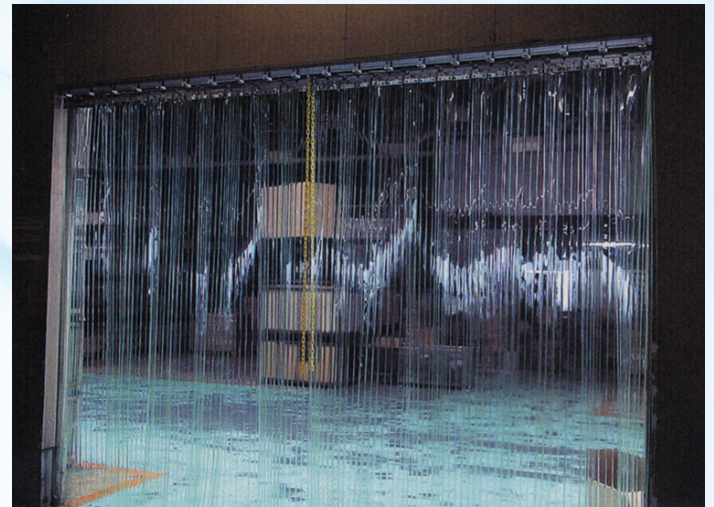

ビニールカーテンを使った防寒対策の実例

【case1】ビニールアコーディオン

空調管理の問題に
保温・保冷対策に効果的。
収納もスッキリ高品質間仕切り。
外気を遮断することで空調効果を高め、
省エネ・節電につながります。

主な用途 工場、倉庫、配送センター、
畜舎等の間仕切り、食品工場、
生鮮市場等の開口部、防音対策

【case2】スリップドアシート

移動の多い開口部に
通りぬけ自在なドアシート。
開口部のエネルギーロスを抑えます。
フォークリフトでも降りることなく
通過できます。

主な用途 工場、倉庫、配送センター、
食品工場、生鮮市場等の開口部

【case3】ビニールカーテン

低コストで防虫・防音
低コストなのに豊富な性能をあわせ持つ、
簡単設置カーテン。
レールとシートを取り付けるだけの低コスト。

主な用途 工場、倉庫、配送センター、
畜舎等の間仕切り、食品工場、
生鮮市場等の開口部、防音対策

【case4】間仕切りブース

広範囲の施工が必要な場合
短期設営でローコスト、スペースの
有効活用に効果的です。
清浄度クラスをお選び可能
(クラス10,000~100,000)、
アルミフレームで優れた意匠性、
全てオーダーメイドで製作します。