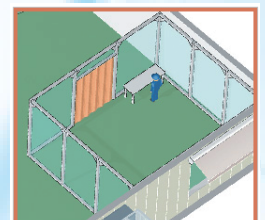

ビニールカーテンを使った防寒対策の実例

【case1】ビニールアコーディオン

空調管理の問題に
保温・保冷対策に効果的。
収納もスッキリ高品質間仕切り。
外気を遮断することで空調効果を高め、
省エネ・節電につながります。

主な用途 工場、倉庫、配送センター、
畜舎等の間仕切り、食品工場、
生鮮市場等の開口部、防音対策

【case2】スリップドアシート

移動の多い開口部に
通りぬけ自在なドアシート。
開口部のエネルギーロスを抑えます。
フォークリフトでも降りることなく
通過できます。

主な用途 工場、倉庫、配送センター、
食品工場、生鮮市場等の開口部

【case3】ビニールカーテン

低コストで防虫・防音
低コストなのに豊富な性能をあわせ持つ、
簡単設置カーテン。
レールとシートを取り付けるだけの低コスト。

主な用途 工場、倉庫、配送センター、
畜舎等の間仕切り、食品工場、
生鮮市場等の開口部、防音対策

【case4】間仕切りブース

広範囲の施工が必要な場合
短期設営でローコスト、スペースの
有効活用に効果的です。
清浄度クラスをお選び可能
(クラス10,000~100,000)、
アルミフレームで優れた意匠性、
全てオーダーメイドで製作します。

主な用途 工場、倉庫、資材置き場、
機械周り間仕切り、
空調管理、防虫対策

「写真提供: BXテンパル」

ご質問・お問い合わせは
営業担当者までお気軽に
お電話ください！

新江州株式会社 エコマテリアル事業部
〒529-1610 滋賀県蒲生郡日野町奥之池 692-3
TEL:0748-53-3504 FAX:0748-36-1622