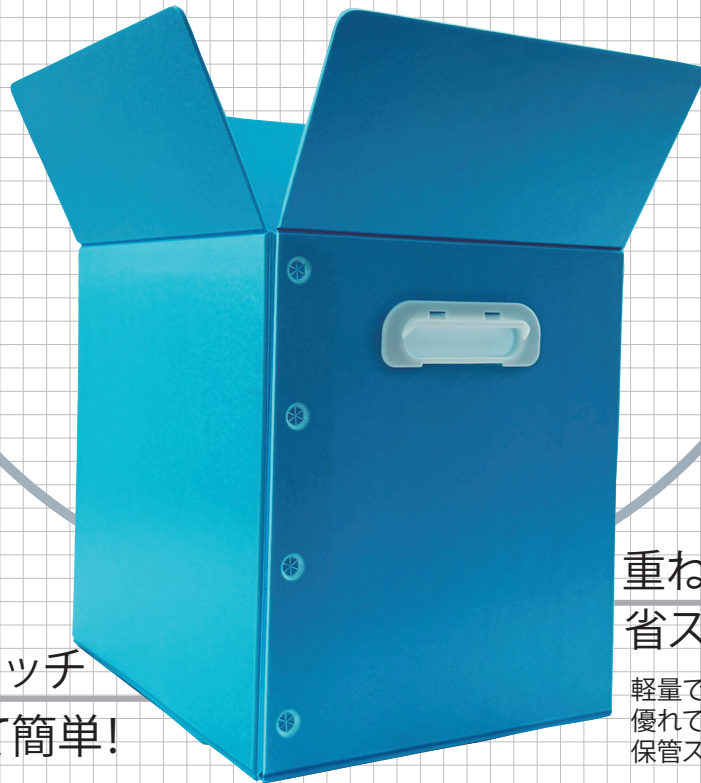

スミセラーワンタッチBOX

スミセラー ワンタッチBOX

「スミセラー®」は緻密な表面層と微小独立泡からなる発泡倍率1.3～3倍のポリプロピレン製シートです。
中空構造のプラダンでは対応しにくい食品や医薬品向けなど異物やゴミの進入を嫌う用途に適した製品です。

ご希望に合わせた
サンプル
ご用意可能です!

重ね置きで
省スペース

軽量で高剛性に
優れている重ね置きができて、
保管スペースが省けます。

底ワンタッチ
組み立て簡単!

ひと目でわかる!
組み立てPOINT

衛生的で清潔!

衛生的で耐薬品性に優れおり、食品や医薬品向け等、異物やゴミの付着混入を嫌う箱材用途に最適です。

簡単洗浄!

簡単に洗浄できるので、通い箱として継続して衛生的に使用できます。表層がなめらかなスキン層に特徴があり、含水することもほとんど無く、耐薬品性にも優れています。

SHINGOSHU CO.,LTD. 新江州株式会社 本社:0749-72-8100(代表)