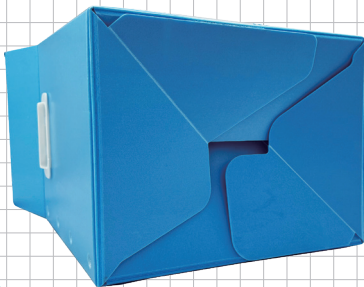

スミセラーワンタッチBOX

スミセラー ワンタッチBOX

「スミセラー®」は緻密な表面層と微小独立泡からなる発泡倍率1.3～3倍のポリプロピレン製シートです。
中空構造のプラダンでは対応しにくい食品や医薬品向けなど異物やゴミの進入を嫌う用途に適した製品です。

ご希望に合わせた
サンプル
ご用意可能です!

重ね置きで
省スペース

軽量で高剛性に
優れている重ね置きができて、
保管スペースが省けます。

底ワンタッチ
組み立て簡単!

ひと目でわかる!
組み立てPOINT

衛生的で清潔!

衛生的で耐薬品性に優れおり、食品や医薬品向け等、異物やゴミの付着混入を嫌う箱材用途に最適です。

簡単洗浄!

簡単に洗浄できるので、通い箱として継続して衛生的に使用できます。表層がなめらかなスキン層に特徴があり、含水することもほとんど無く、耐薬品性にも優れています。

SHINGOSHU CO.,LTD. 新江州株式会社 本社:0749-72-8100(代表)