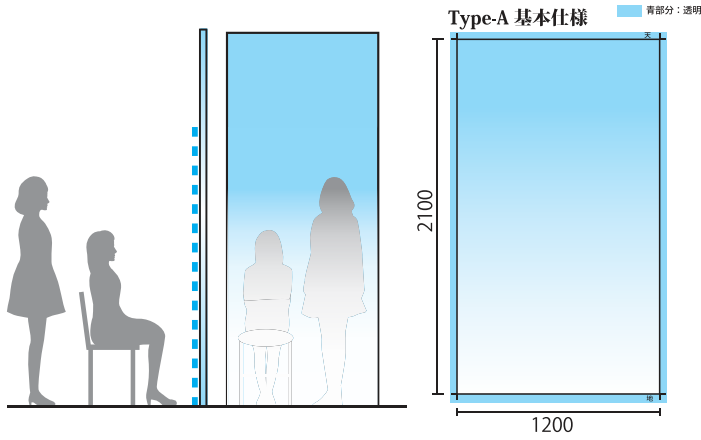

LOP-G

Type-A

- ・外からの視線を座っている人が気にならない高さまでプライバシー保護。
- ・立っている人は外から奥行きを見渡せるクリアな透明感。
- ・フィルム端部が目立ちにくい規格設定。
- ・なめらかなグラデーションで高級感を演出。(サンドブラスト調)