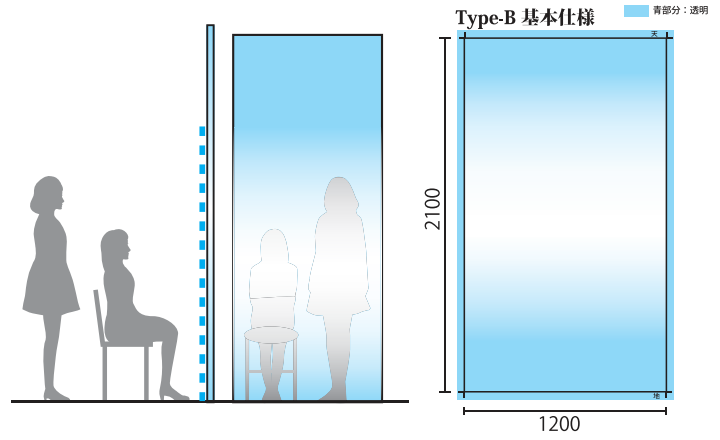

Type-B

- ・座っている人、立っている人両者の視界を隠す。
- ・上下を透明にすることで圧迫感のない空間を演出。
- ・フィルムの位置調整、上下反転によりさまざまなシチュエーションに対応可能。
- ・なめらかなグラデーションで高級感を演出。(サンドブラスト調)