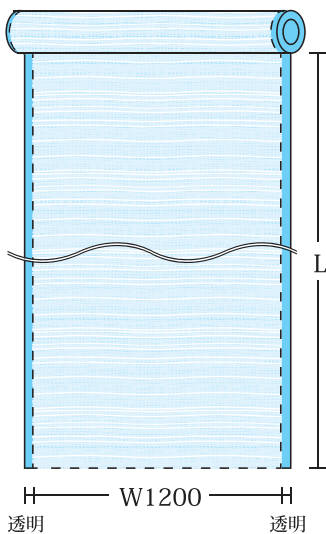

LOP

◆柄ラインナップ一例

製品仕様概要

名称	ルミエルド®オリジナルプリント LOP シリーズ	規格寸法	W1,200mm (+左右透明部分が付いております)	納期	ご発注後 1～2 週間程度
発注単位	最小 L1M～最大 5M(発注単位：0.5M)	備考	W1,200mm での柄のリPEATはございません。(オプションでリPEAT加工可能です)