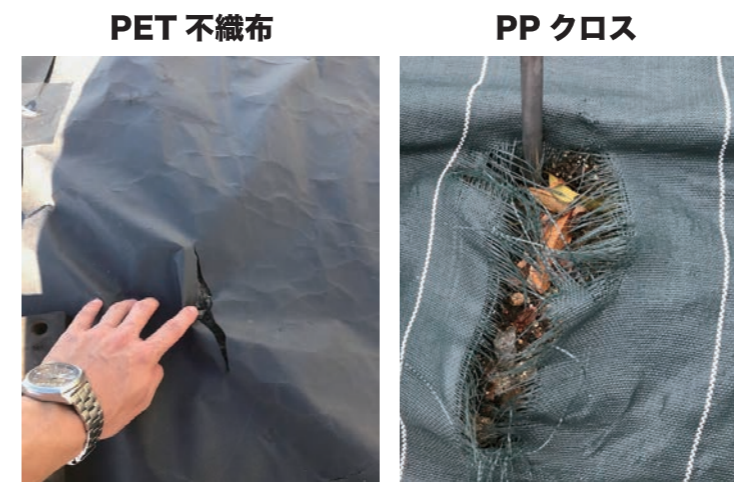

Durability

SGV 防草シート

しっかり雑草ブロック！施工性抜群！

SGV 防草シート
防草用 SGV 補修テープ
防草用 SGV 補修シート
JPSS 防草シート

SGV 防草シート

確かな施工性と防草効果。雑草に関するお悩み解決。

SGV 防草シートはポリプロピレン製спанボンド不織布です。高密度、独自の配合により強風にも負けない引裂強度と耐候性をもたせることで長期にわたり雑草の成長を抑制するシートです。

Point.1 高密度シート

目付 180g/㎡、厚み 0.6mm 以上。
重厚感ある風合いながらしなやか！
遮光率 99.97%！

Point.2 ポリプロピレン (PP) 素材使用

水にさらされ続ける事で劣化する現象を加水分解と言います。PP はポリエステル (PET) と違い、加水分解されません。またアルカリ・酸性に対して耐久性があり安定した物性を維持します。SGV 防草シートは、独自配合の UV カット剤により紫外線劣化を抑制しております。

Point.3 高い防草効果

6年経過しても
雑草が生えてこない！

現場：滋賀県高島市

Point.4 高い保持力

PET 不織布

PP クロス

SGV 防草シートは PP 特有の柔軟性と粘りで強風にも負けずピン穴から破けにくい！

※JIS A 6111 縦り針保持強さ試験