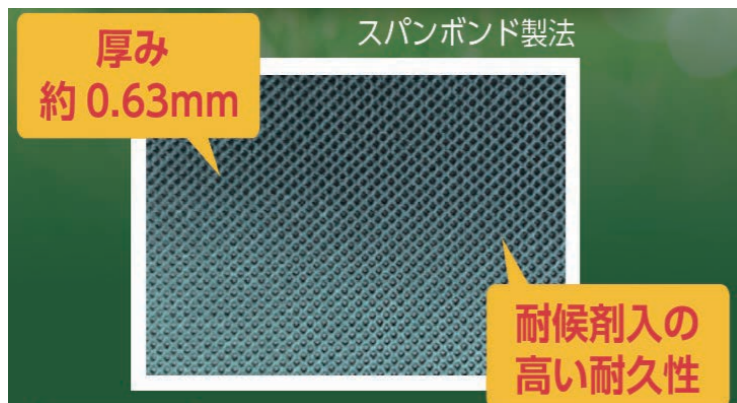

Durability

SGV 防草シート

しっかり雑草ブロック！施工性抜群！

SGV 防草シート
防草用 SGV 補修テープ
防草用 SGV 補修シート
JPSS 防草シート

SGV 防草シート

確かな施工性と防草効果。雑草に関するお悩み解決。

SGV 防草シートはポリプロピレン製спанボンド不織布です。高密度、独自の配合により強風にも負けない引裂強度と耐候性をもたせることで長期にわたり雑草の成長を抑制するシートです。

Point.1 高密度シート

目付 180g/㎡、厚み 0.6mm 以上。
重厚感ある風合いながらしなやか！
遮光率 99.97%！

Point.2 ポリプロピレン (PP) 素材使用

水にさらされ続ける事で劣化する現象を加水分解と言います。PP はポリエステル (PET) と違い、加水分解されません。またアルカリ・酸性に対して耐久性があり安定した物性を維持します。SGV 防草シートは、独自配合の UV カット剤により紫外線劣化を抑制しております。

Point.3 高い防草効果

6年経過しても
雑草が生えてこない！

現場：滋賀県高島市

Point.4 高い保持力

PET 不織布

PP クロス

SGV 防草シートは PP 特有の柔軟性と粘りで強風にも負けずピン穴から破けにくい！

※JIS A 6111 縦り針保持強さ試験