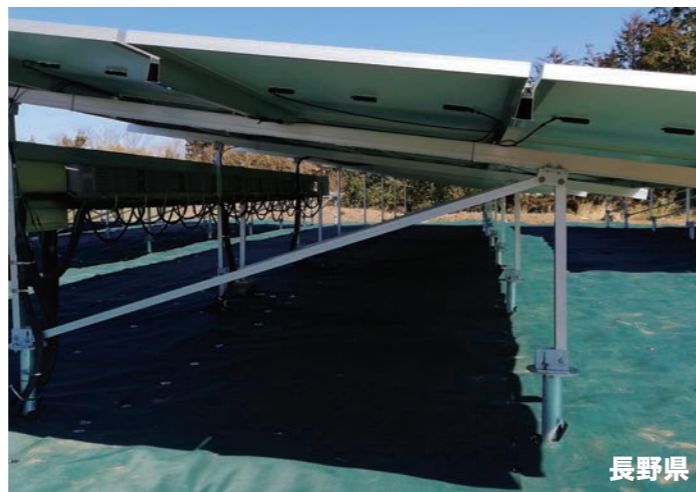

Point.1 高密度シート

目付 180g/㎡、厚み 0.6mm 以上。
重厚感ある風合いながらしなやか！
遮光率 99.97%！

Point.2 ポリプロピレン (PP) 素材使用

水にさらされ続ける事で劣化する現象を加水分解と言います。PP はポリエステル (PET) と違い、加水分解されません。またアルカリ・酸性に対して耐久性があり安定した物性を維持します。SGV 防草シートは、独自配合の UV カット剤により紫外線劣化を抑制しております。

Point.5 施工性

SGV 防草シートはしなやかな素材で凹凸した箇所にも馴染みやすい！
軽量且つ柔軟な風合い。

施工性
抜群！

施工事例集

全国各地に実績有り！

太陽光発電

河川敷

遊休地