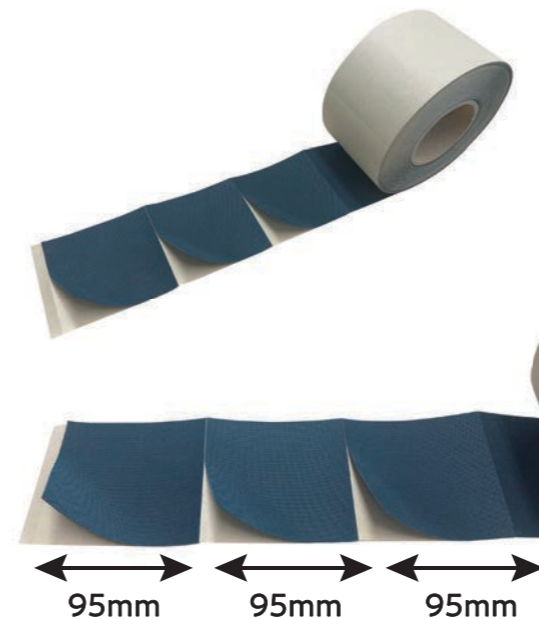

防草用 SGV 補修テープ

SGV 防草シートをそのままテープに！

狭い敷地～大型施工まで幅広く対応。
高い粘着性で安心。
SGV 防草シート以外にもご使用頂けます。

規格	95mm × 20m 巻	
	95mm × 50m 巻	
構成	基材	PP 長繊維不織布
	粘着剤	アクリル粘着剤

防草用 SGV 補修シール

現場でカット不要のシールタイプ

- ☑ ピンからの雑草抑制
- ☑ 防草シートの部分補修

規格	95mm × 95mm 200 枚入	
構成	基材	PP 長繊維不織布
	粘着剤	アクリル粘着剤

JPSS 防草シート

2層構造の高強度防草シート。
長期間雑草を抑制します。

規格	2m 幅 × 50m 巻
構成	PET + PP 不織布

PET ニードルパンチ不織布
+
PP スパンボンド不織布

2層構造！

その他関連商品

ヘアピン杭 & 黒丸セット

サンシートピン