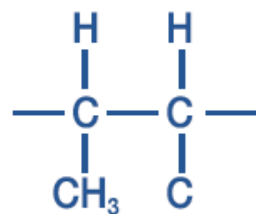

Point.1 高密度シート

目付 180g/㎡、厚み 0.6mm 以上。
重厚感ある風合いながらしなやか！
遮光率 99.97%！

Point.2 ポリプロピレン (PP) 素材使用

水にさらされ続ける事で劣化する現象を加水分解と言います。PP はポリエステル (PET) と違い、加水分解されません。またアルカリ・酸性に対して耐久性があり安定した物性を維持します。SGV 防草シートは、独自配合の UV カット剤により紫外線劣化を抑制しております。