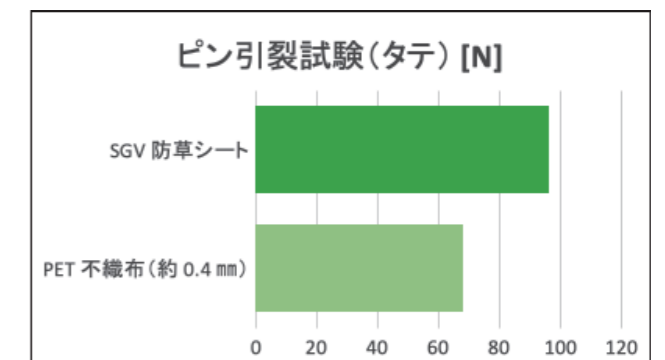

Point.1 高密度シート

目付 180g/㎡、厚み 0.6mm 以上。
重厚感ある風合いながらしなやか！
遮光率 99.97%！

Point.2 ポリプロピレン (PP) 素材使用

水にさらされ続ける事で劣化する現象を加水分解と言います。PP はポリエステル (PET) と違い、加水分解されません。またアルカリ・酸性に対して耐久性があり安定した物性を維持します。SGV 防草シートは、独自配合の UV カット剤により紫外線劣化を抑制しております。

Point.3 高い防草効果

6年経過しても
雑草が生えてこない！

現場：滋賀県高島市

Point.4 高い保持力

PET 不織布

PP クロス

SGV 防草シートは PP 特有の柔軟性と粘りで強風にも負けずピン穴から破けにくい！

※JIS A 6111 縦り針保持強さ試験